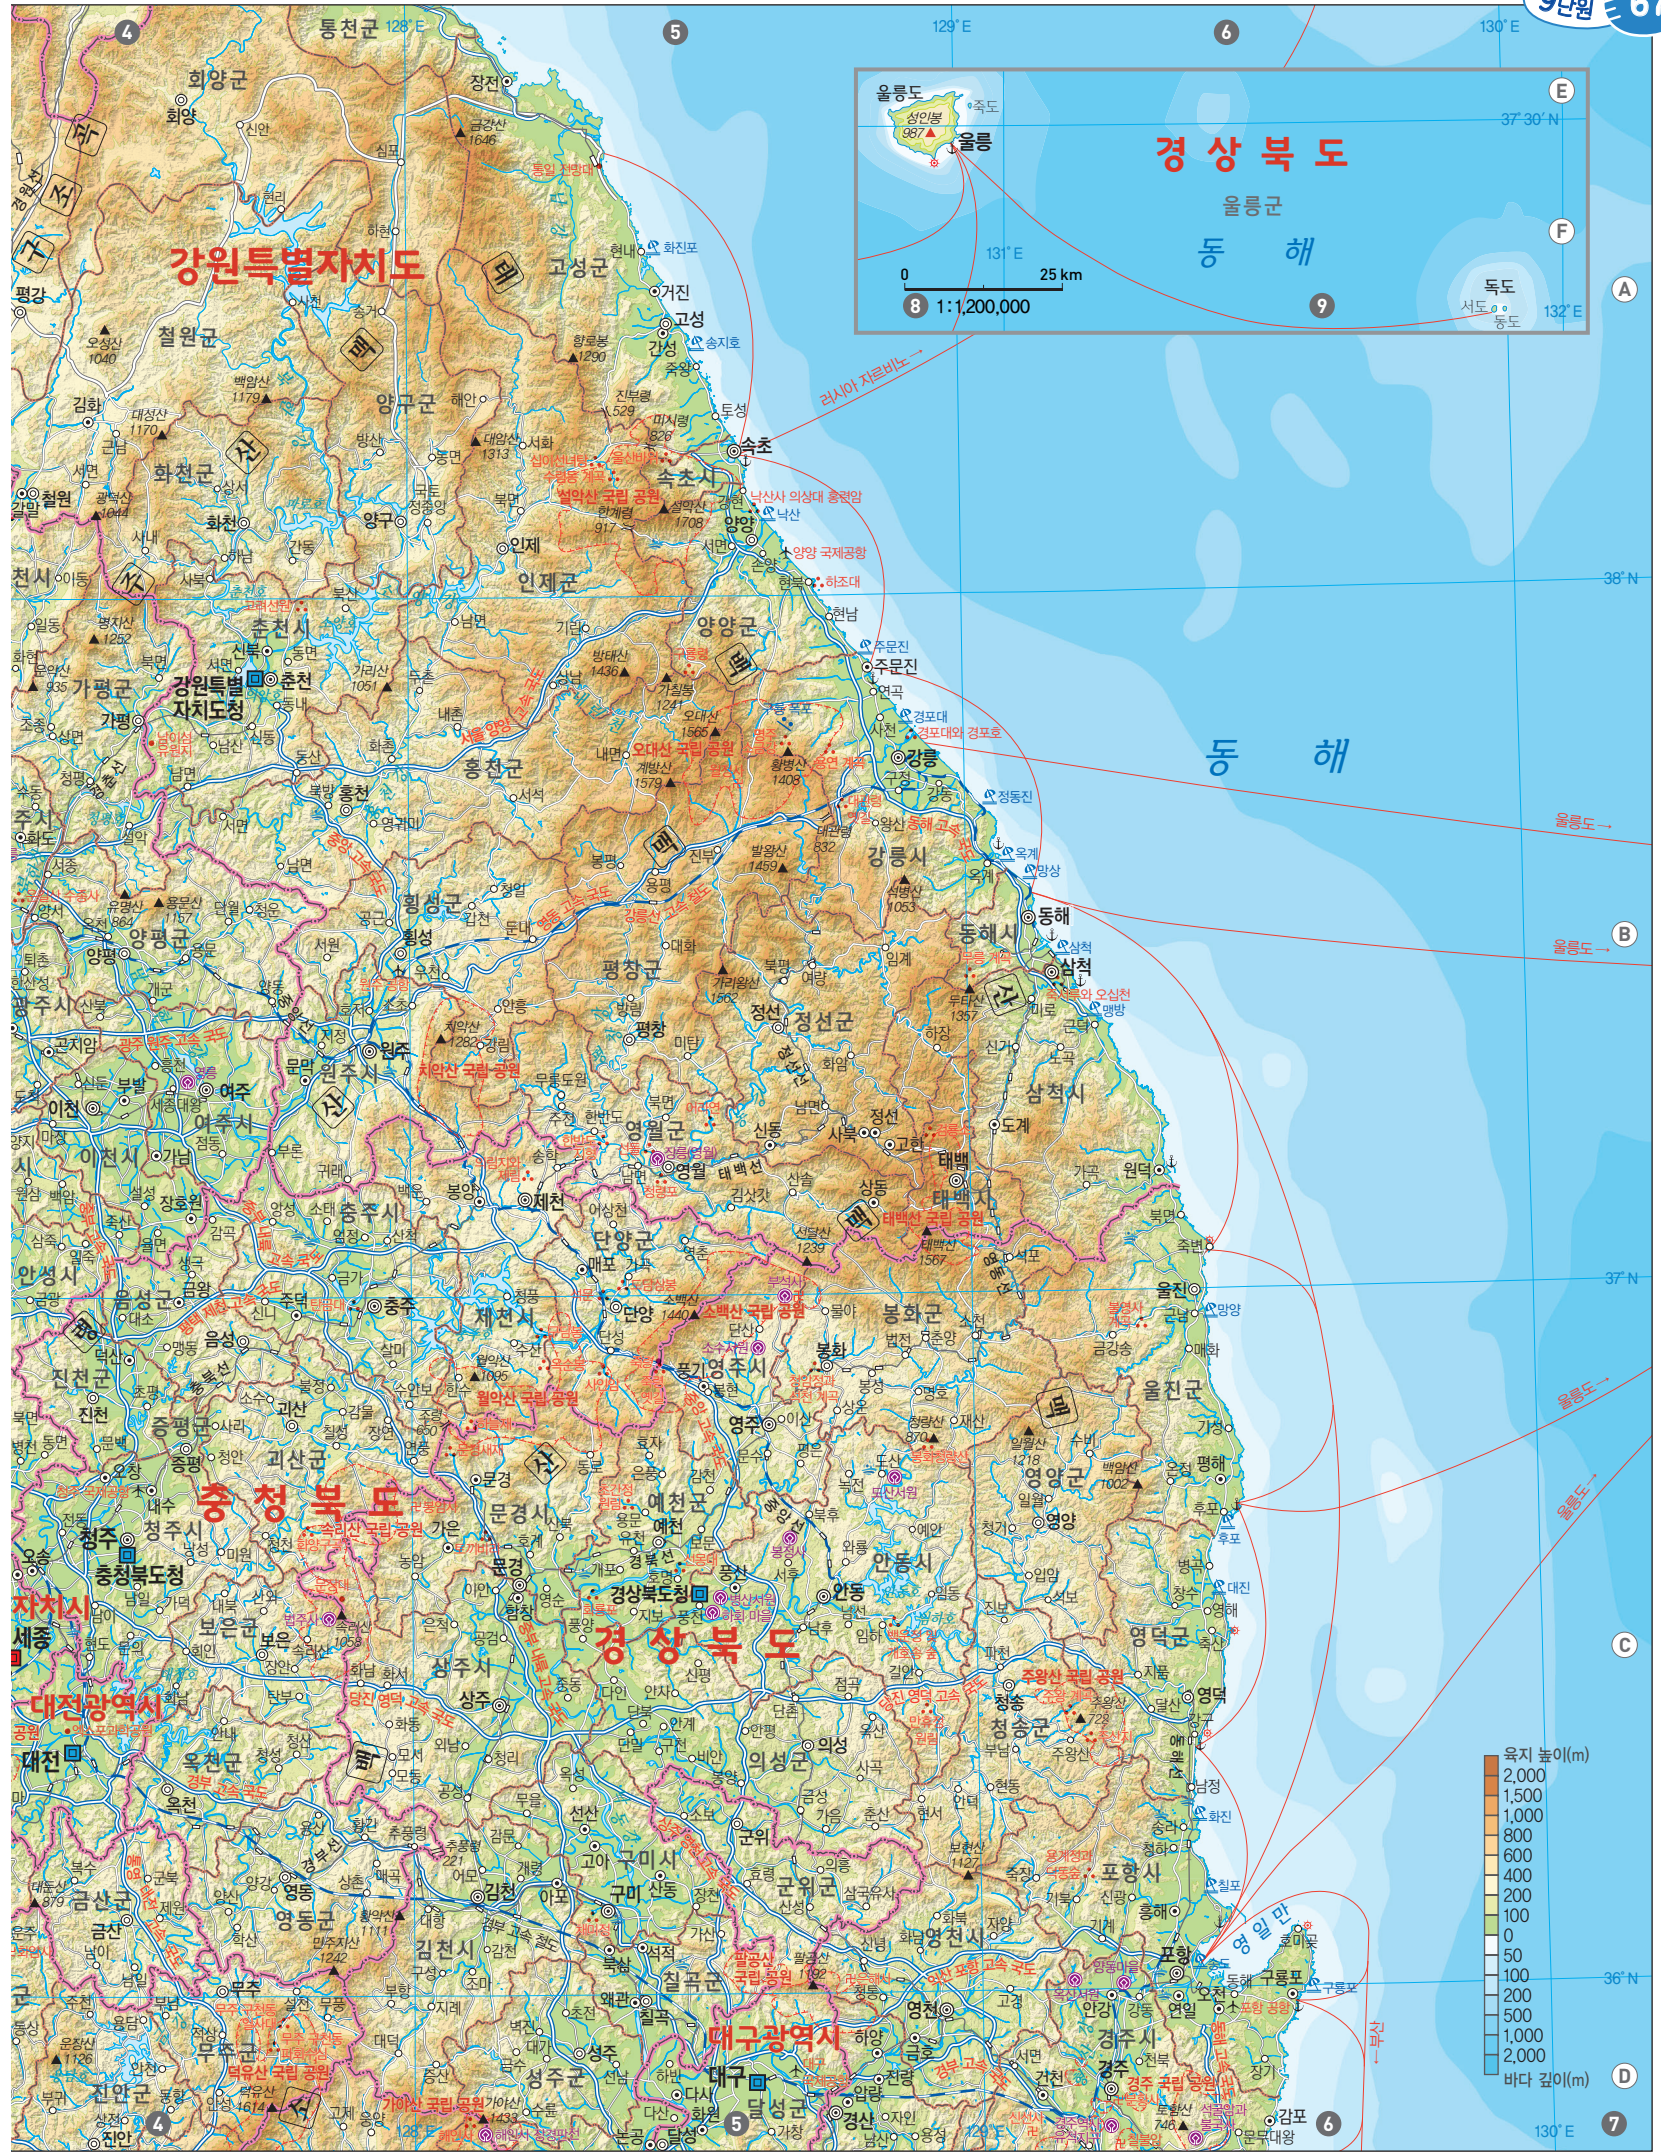

중부 지역

0 25 km

1:1,200,000

횡축 메르카토르 도법

인천광역시

옹진군

• 옹진소청초 해양과학기지

인천광역시

옹진군

충청남도

청양군

부여군

서천군

서천군

서천군

서천군

# 경상북도

울릉군

동해